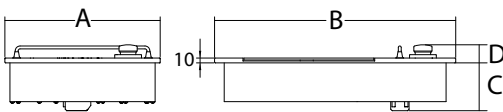

# P.I. 2,5-3,5 piastre induzione induction hobs

P.I. 3,5 KW

- Facilmente installabili in qualsiasi piano liscio presente in cucina, nei ristoranti e nelle sale da pranzo come dimostrazione, o la preparazione di piatti particolari di fronte ai clienti.
- Dotate di pulsantiera digitale graduata.
- Estremamente facili da utilizzare e da pulire.
- Superficie di cottura liscia, pratica da pulire.
- Massima sicurezza grazie alla superficie di cottura che non si riscalda.
- Risparmio energetico grazie alla velocità di riscaldamento e all'elevata resa.
- Non sono previsti tempi di pre-riscaldamento ed il consumo di energia si blocca non appena la pentola viene rimossa dal piano.

|                  |       |     |         | A   | B   | C   | D  | E   | F   |     |             |      |
|------------------|-------|-----|---------|-----|-----|-----|----|-----|-----|-----|-------------|------|
|                  | watt  | 1ph | mm      | mm  | mm  | mm  | mm | mm  | mm  | kg  | mm          | kg   |
| P.I. 2,5 kw      | 2.500 | 1ph | 322x270 | 322 | 440 | 115 | -  | -   | -   | 7,5 | 500x370x180 | 9    |
| P.I. 2,5 Incasso | 2.500 | 1ph | 322x270 | 322 | 500 | 100 | 38 | 307 | 470 | 9   | 500x370x180 | 10,5 |
| P.I. 3,5 kw      | 3.500 | 1ph | 330x275 | 340 | 460 | 135 | -  | -   | -   | 11  | 510x380x200 | 12,5 |