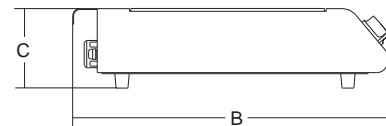

# P.I. 2,5-3,5 piastre induzione induction hobs

P.I. 3,5 KW

- Facilmente installabili in qualsiasi piano liscio presente in cucina, nei ristoranti e nelle sale da pranzo come dimostrazione, o la preparazione di piatti particolari di fronte ai clienti.
- Dotate di pulsantiera digitale graduata.
- Estremamente facili da utilizzare e da pulire.
- Superficie di cottura liscia, pratica da pulire.
- Massima sicurezza grazie alla superficie di cottura che non si riscalda.
- Risparmio energetico grazie alla velocità di riscaldamento e all'elevata resa.
- Non sono previsti tempi di pre-riscaldamento ed il consumo di energia si blocca non appena la pentola viene rimossa dal piano.

|                  |       |     |         | A   | B   | C   | D  | E   | F   |     |             |      |
|------------------|-------|-----|---------|-----|-----|-----|----|-----|-----|-----|-------------|------|
|                  | watt  | 1ph | mm      | mm  | mm  | mm  | mm | mm  | mm  | kg  | mm          | kg   |
| P.I. 2,5 kw      | 2.500 | 1ph | 322x270 | 322 | 440 | 115 | -  | -   | -   | 7,5 | 500x370x180 | 9    |
| P.I. 2,5 Incasso | 2.500 | 1ph | 322x270 | 322 | 500 | 100 | 38 | 307 | 470 | 9   | 500x370x180 | 10,5 |
| P.I. 3,5 kw      | 3.500 | 1ph | 330x275 | 340 | 460 | 135 | -  | -   | -   | 11  | 510x380x200 | 12,5 |