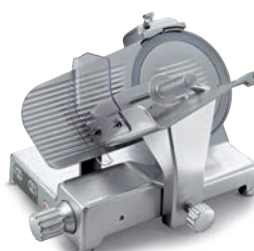

CANOVA 250 TOP