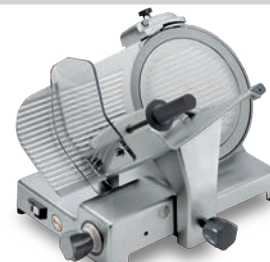

CANOVA

- Linea arrotondata priva di spigoli e viti a vista
- Perno di scorrimento, cromato rettificato e lappato
- Boccole di scorrimento autolubrificanti
- Paracolpi su carrello in gomma vulcanizzata
- Coperchio supporto vela smontabile
- Parafetta in acciaio inox con incastro a baionetta
- Tutte le minuterie acciaio inox
- Sistema di tenuta stagna su puleggia
- 41 mm di distanza fra lama e corpo macchina
- Copertura inferiore
- Affilatoio con vaschetta inferiore di protezione
- Estrattore lama di serie versione 300
- Inclinazione lama 38°

CANOVA

- Manopole plastica / Piedini in gomma / Interruttore isolato IP 44

CANOVA TOP

- Manopola alluminio / Piedini in alluminio telescopici con base in gomma / Pulsanti IP 67 in acciaio inox.

- *Rounded design and no sharp edges and visible screws*
- *Chrome plated ground and lapped slide rod*
- *Self lubricating slide rod bushings*
- *Vulcanized rubber stops on carriage*
- *Removable support cover for thickness gauge plate*
- *Stainless steel slice deflector with bayonet fitting*
- *Stainless steel screws and fittings*
- *Enclosed and sealed belt pulley*
- *41 mm distance between blade and motor*
- *Bottom cover*
- *Built in sharpening tool with bottom protection*
- *Standard Blade Removal Tool (BRT) for 300 ver*
- *38° blade inclination*

CANOVA

- Plastic knob / Rubber feet / Switch with IP44 protection rating

CANOVA TOP

- Aluminium knob / Aluminium telescopic feet with rubber base / Stainless steel pushbuttons with IP67 protection rating