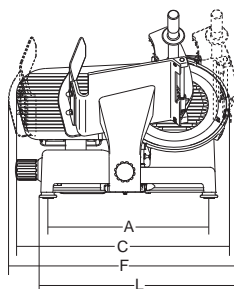

CANOVA

- Linea arrotondata priva di spigoli e viti a vista
- Perno di scorrimento, cromato rettificato e lappato
- Boccole di scorrimento autolubrificanti
- Paracolpi su carrello in gomma vulcanizzata
- Coperchio supporto vela smontabile
- Parafetta in acciaio inox con incastro a baionetta
- Tutte le minuterie acciaio inox
- Sistema di tenuta stagna su puleggia
- 41 mm di distanza fra lama e corpo macchina
- Copertura inferiore
- Affilatoio con vaschetta inferiore di protezione
- Estrattore lama di serie versione 300
- Inclinazione lama 38°

Ampio spazio tra lama e corpo macchina
More space between blade and body machine

Spazioso piano per appoggio prodotto
Large tray

CANOVA

- Plastic knob / Rubber feet / Switch with IP44 protection rating

CANOVA TOP

- Aluminium knob / Aluminium telescopic feet with rubber base / Stainless steel pushbuttons with IP67 protection rating

	mm-inch	watt-Hp	mm	mm	mm	mm	mm	mm	mm	mm	mm	mm	mm	mm	mm	mm	mm	kg	mm	kg
★ Canova 250	250/10"	147/0,20	19	275	240x230	428	290	560	495	365	660	500	550	230	140	190	175	24.5	800x600x520	27
★ Canova 275	275/11"	210/0,29	19	275	240x230	428	290	580	495	360	650	495	530	230	155	208	185	25.5	800x600x520	28
★ Canova 300	300/12"	210/0,29	19	275	250x275	428	290	590	495	355	640	495	515	260	175	223	207	26.5	800x600x520	29