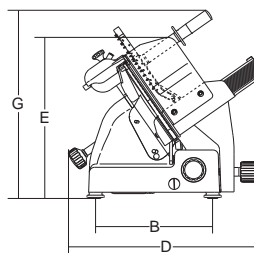

CANOVA

- Linea arrotondata priva di spigoli e viti a vista
- Perno di scorrimento, cromato rettificato e lappato
- Boccole di scorrimento autolubrificanti
- Paracolpi su carrello in gomma vulcanizzata
- Coperchio supporto vela smontabile
- Parafetta in acciaio inox con incastro a baionetta
- Tutte le minuterie acciaio inox
- Sistema di tenuta stagna su puleggia
- 41 mm di distanza fra lama e corpo macchina
- Copertura inferiore
- Affilatoio con vaschetta inferiore di protezione
- Estrattore lama di serie versione 300
- Inclinazione lama 38°

CANOVA

- Manopole plastica / Piedini in gomma / Interruttore isolato IP 44

CANOVA TOP

- Manopola alluminio / Piedini in alluminio telescopici con base in gomma / Pulsanti IP 67 in acciaio inox.

CANOVA 300 TOP

Ampio spazio tra lama e corpo macchina
More space between blade and body machine

Spazioso piano per appoggio prodotto
Large tray

CANOVA

- Plastic knob / Rubber feet / Switch with IP44 protection rating

CANOVA TOP

- Aluminium knob / Aluminium telescopic feet with rubber base / Stainless steel pushbuttons with IP67 protection rating

	mm-inch	watt-Hp	mm	mm	mm	mm	mm	mm	mm	mm	mm	mm	mm	mm	mm	mm	mm	kg	mm	kg
★ Canova 250	250/10"	147/0,20	19	275	240x230	428	290	560	495	365	660	500	550	230	140	190	175	24.5	800x600x520	27
★ Canova 275	275/11"	210/0,29	19	275	240x230	428	290	580	495	360	650	495	530	230	155	208	185	25.5	800x600x520	28
★ Canova 300	300/12"	210/0,29	19	275	250x275	428	290	590	495	355	640	495	515	260	175	223	207	26.5	800x600x520	29