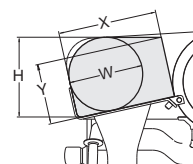

CANOVA

- Linea arrotondata priva di spigoli e viti a vista
- Perno di scorrimento, cromato rettificato e lappato
- Boccole di scorrimento autolubrificanti
- Paracolpi su carrello in gomma vulcanizzata
- Coperchio supporto vela smontabile
- Parafetta in acciaio inox con incastro a baionetta
- Tutte le minuterie acciaio inox
- Sistema di tenuta stagna su puleggia
- 41 mm di distanza fra lama e corpo macchina
- Copertura inferiore
- Affilatoio con vaschetta inferiore di protezione
- Estrattore lama di serie versione 300
- Inclinazione lama 38°

Ampio spazio tra lama e corpo macchina
More space between blade and body machine

Spazioso piano per appoggio prodotto
Large tray

CANOVA

- Plastic knob / Rubber feet / Switch with IP44 protection rating

CANOVA TOP

- Aluminium knob / Aluminium telescopic feet with rubber base / Stainless steel pushbuttons with IP67 protection rating

	mm-inch	watt-Hp	mm	mm	mm	mm	mm	mm	mm	mm	mm	mm	mm	mm	mm	mm	mm	kg	mm	kg
★ Canova 250	250/10"	147/0,20	19	275	240x230	428	290	560	495	365	660	500	550	230	140	190	175	24.5	800x600x520	27
★ Canova 275	275/11"	210/0,29	19	275	240x230	428	290	580	495	360	650	495	530	230	155	208	185	25.5	800x600x520	28
★ Canova 300	300/12"	210/0,29	19	275	250x275	428	290	590	495	355	640	495	515	260	175	223	207	26.5	800x600x520	29