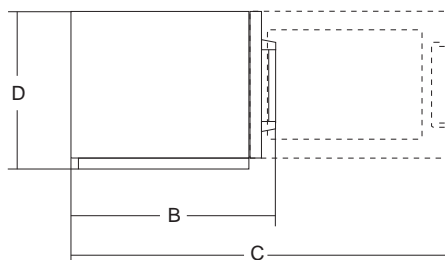

Panasonic
M I C R O O N D E

NE 1025
forno a microonde
microwave oven

- Forno a Microonde ENTRY LEVEL
- Utilizzabile solo alla massima potenza
- Piatto fisso
- Timer fino a 6 min con spegnimento automatico
- Camera verniciata
- Struttura esterna smaltata
- Ideale per self-service e come forno a servizio dei clienti

- ENTRY LEVEL Microwave oven
- Can only be used at full power
- Fixed plate
- Timer of up to 6 min with automatic switch-off
- Enameled chamber
- Enameled external structure
- Ideal for self-service

	watt	watt	watt	min.	lt	mm	mm	mm	mm	mm	mm	kg
NE1025	1ph	1.490	1.000	1.000	6	22	330x330x200	510	360	745	306	18